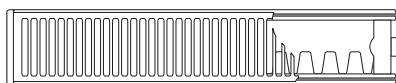

STALOWE GRZEJNIKI PŁYTOWE IDMAR CLASSIC CV21/V21

**Zastosowanie:**

Ogrzewanie pomieszczeń w budynkach mieszkalnych, przemysłowych i użyteczności publicznej.

Dane techniczne:

Max. ciśnienie robocze: **0,45 MPa**
Max. ciśnienie gwarantowane przez producenta: **1,2 MPa**
Max. temperatura robocza: **+95°C**
Grubość grzejnika: **104mm / na zamówienie 78mm**

Moce cieplne:

$\Delta T=60K$ – dla temperatur: 90/70/20°C
 $\Delta T=50K$ – dla temperatur: 75/65/20°C
 $\Delta T=30K$ – dla temperatur: 55/45/20°C
Kolor: biały RAL 9016

Zestawienie Materiałowe:

Korpus: Stal żelazna malowana