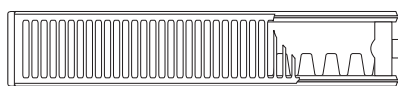

STALOWE GRZEJNIKI PŁYTKOWE IDMAR CLASSIC C21