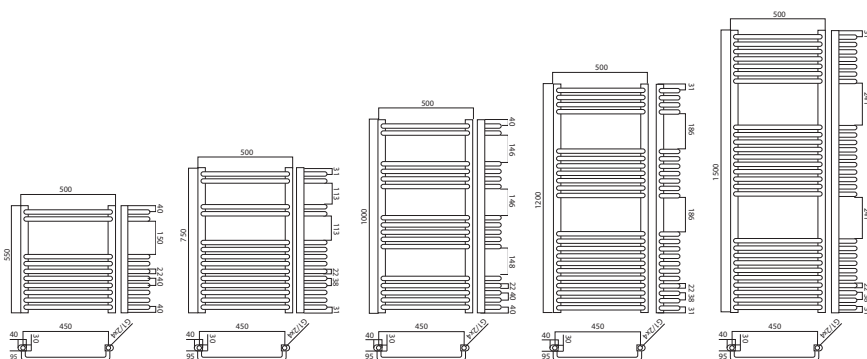

Dane techniczne:

Max. ciśnienie robocze: **1,2 MPa**
 Max. temperatura robocza: **+95°C**
 Podłączenie: **1/2"**
 Kolor: **biały RAL 9016**

Moc grzewcza:

PARAMETRY	WYSOKOŚĆ				
	550	750	1000	1200	1500
$\Delta T=50$ K(75/65/20°C)	279	387	461	610	752

**Zgodne z:**

PN-EN 442-1
 PN-EN 442-2

Zestawienie Materiałowe:

Stal

EAN	Kod	Rozmiar
5906489906855	BPUP500X0550B	500 x 550
5906489906862	BPUP500X0750B	500 x 750
5906489906879	BPUP500X1000B	500 x 1000
5906489906886	BPUP500X1200B	500 x 1200
5906489906893	BPUP500X1500B	500 x 1500